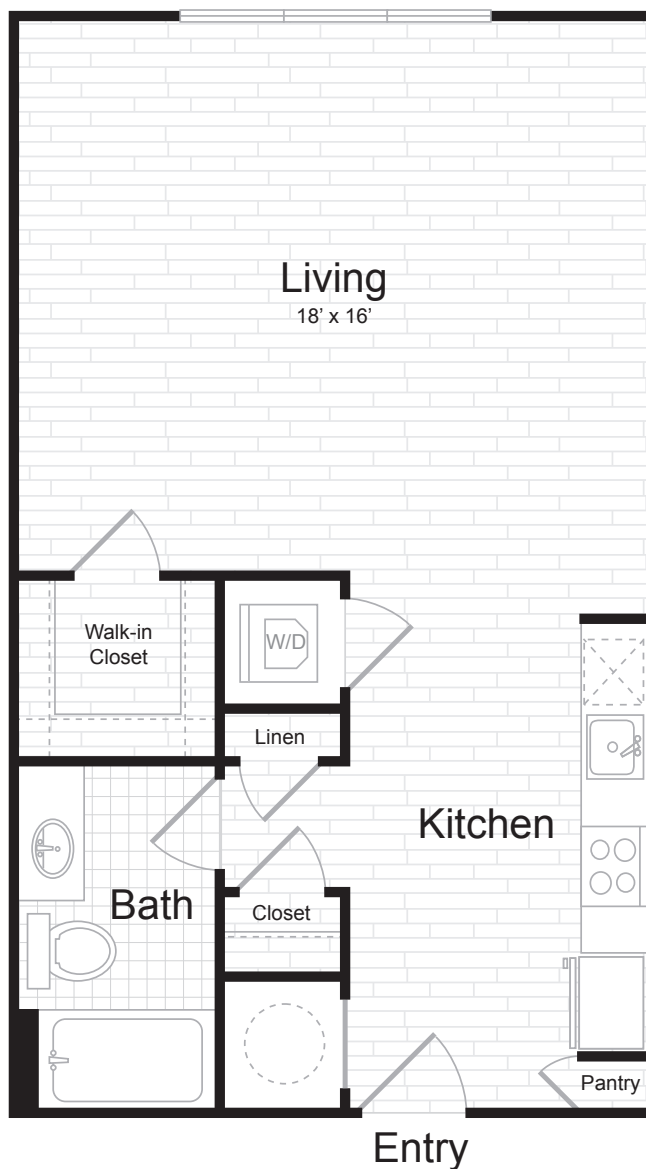

# S-2

## STUDIO / 1 BATH

# 608

SQ. FT.