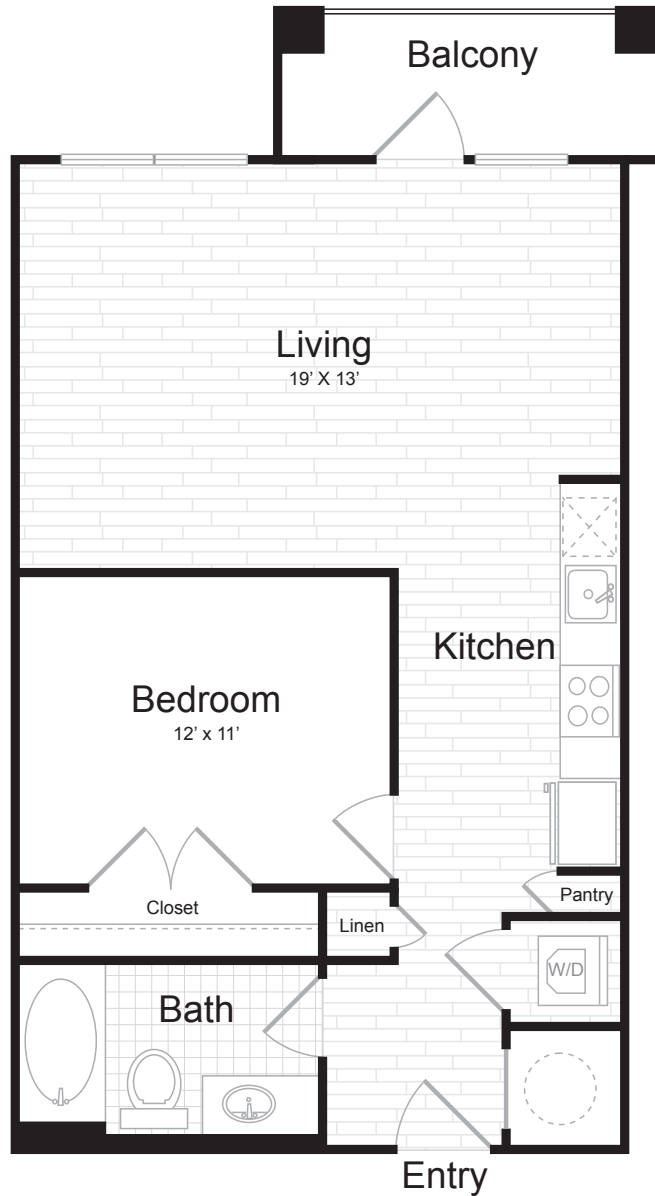

# AJ-2.02

1 BED / 1 BATH

# 640

SQ. FT.